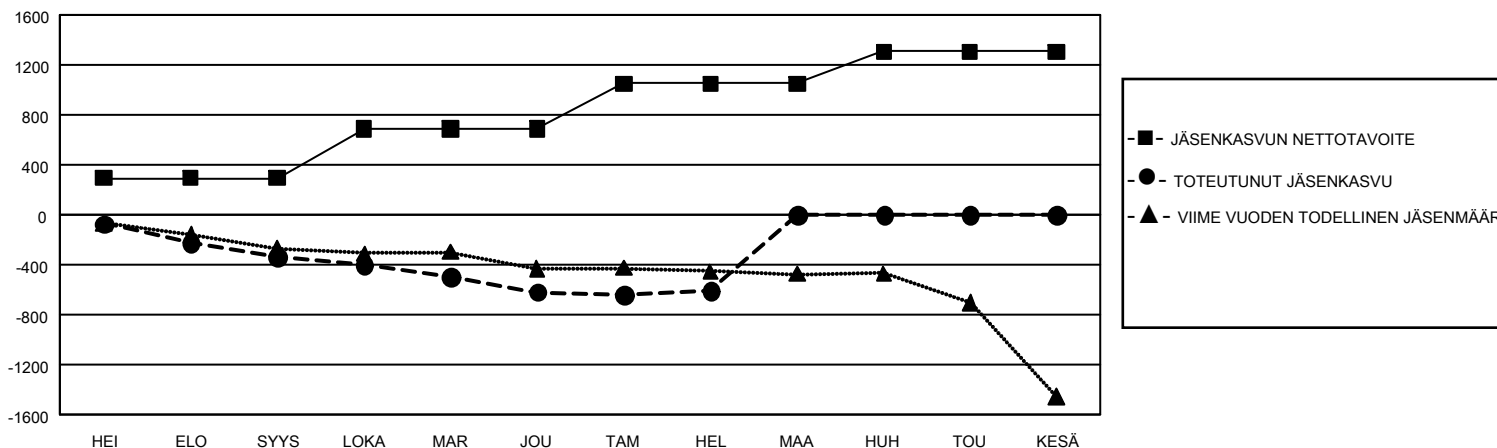

GMT MONTHLY MEMBERSHIP PROGRESS REPORT

Results as of: 2/29/2020

Multiple District 107

LOCATION: FINLAND

GMT: OPEN

GMT VAALIPIIRI 4

Klubit				jäsentä			
TULOKSET 2019-2020				TULOKSET 2019-2020			
NELJÄNNES	UUDEN KLUBIN TAVOITE	UUDET KLUBIT	LOPETETUT KLUBIT	NELJÄNNES	JÄSENKASVUN NETTOTAVOITE	TOTEUTUNUT JÄSENKASVU	POISTETUT JÄSENET (mukaan lukien siirrot)
HEI/ELO/SYYS	15	0	14	HEI/ELO/SYYS	882	214	494
LOKA/MAR/JOU	12	1	7	LOKA/MAR/JOU	1,176	359	592
TAM/HEL/MAA	15	0	5	TAM/HEL/MAA	1,098	257	238
HUH/TOU/KESÄ	12	0	0	HUH/TOU/KESÄ	765	0	0

TAVOITTEET JA UUDET KLUBIT, KUMULATIIVINEN

TAVOITTEET JA JÄSENET, KUMULATIIVINEN

LAKKAUTETUT KLUBIT: 26

419 CLUBS OF 1082 LISÄNNYT YHDEN TAI USEAMMAN UUTTA JÄSENTÄ

SUKUPUOLIJAKAUMA

MIES	20,534 (80.26%)
NAINEN	5,051 (19.74%)