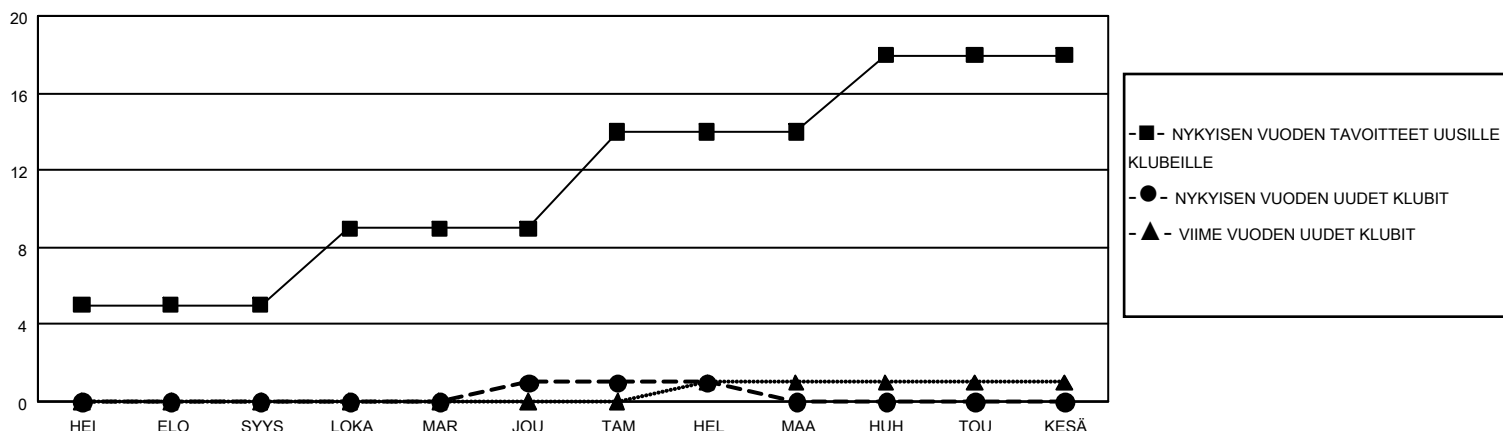

GMT MONTHLY MEMBERSHIP PROGRESS REPORT

Results as of: 2/29/2020

Multiple District 107

LOCATION: FINLAND

GMT: OPEN

GMT VAALIPIIRI 4

Klubit				jäsentä			
TULOKSET 2019-2020				TULOKSET 2019-2020			
NELJÄNNES	UUDEN KLUBIN TAVOITE	UUDET KLUBIT	LOPETETUT KLUBIT	NELJÄNNES	JÄSENKASVUN NETTOTAVOITE	TOTEUTUNUT JÄSENKASVU	POISTETUT JÄSENET (mukaan lukien siirrot)
HEI/ELO/SYYS	15	0	14	HEI/ELO/SYYS	882	214	494
LOKA/MAR/JOU	12	1	7	LOKA/MAR/JOU	1,176	359	592
TAM/HEL/MAA	15	0	5	TAM/HEL/MAA	1,098	257	238
HUH/TOU/KESÄ	12	0	0	HUH/TOU/KESÄ	765	0	0

TAVOITTEET JA UUDET KLUBIT, KUMULATIIVINEN

TAVOITTEET JA JÄSENET, KUMULATIIVINEN

LAKKAUTETUT KLUBIT: 26

419 CLUBS OF 1082 LISÄNNYT YHDEN TAI USEAMMAN UUTTA JÄSENTÄ

SUKUPUOLIJAKAUMA

MIES	20,534 (80.26%)
NAINEN	5,051 (19.74%)